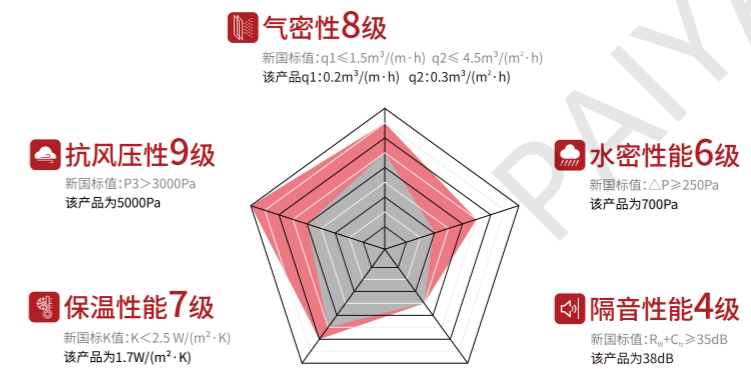

Design by STUDIO PORSCHE  
山湖海OPUS执手 保时捷设计工作室独家出品

\*内开内倒窗执手

荣获全球工业设计奖大满贯 誉满全球

MS class  
SHH SERIES  
CASEMENT WINDOW

MUSE DESIGN AWARDS  
荣获2022年美国MUSE  
产品设计金奖

派雅门窗高端形象产品

Product performance

■ 此产品性能值 ■ 新国标性能值