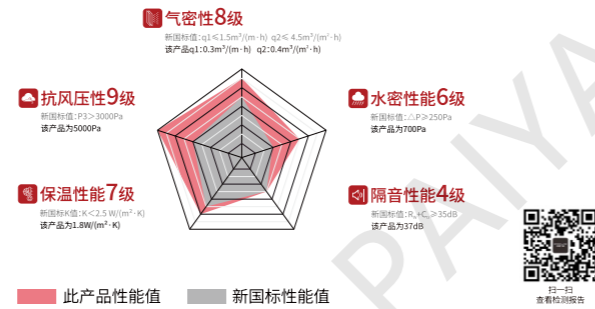

### Opening method

Inward casement

class-T

WJ SERIES

OUTWARD OPENING WINDOW

敢出色·更出众  
再次定义极窄门窗

窄边框、大视野  
高层用户也可装大落地窗

三平美学设计  
引起极度舒适