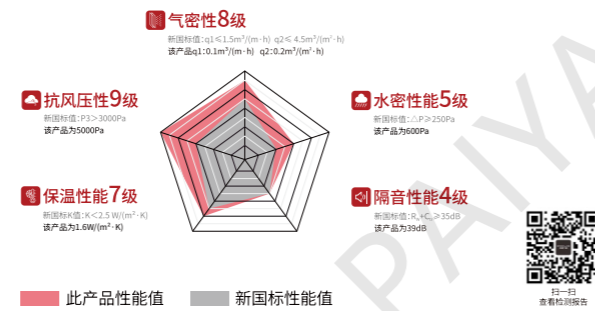

class
XF105 SERIES
CASEMENT WINDOW

普惠先锋 舒适万家