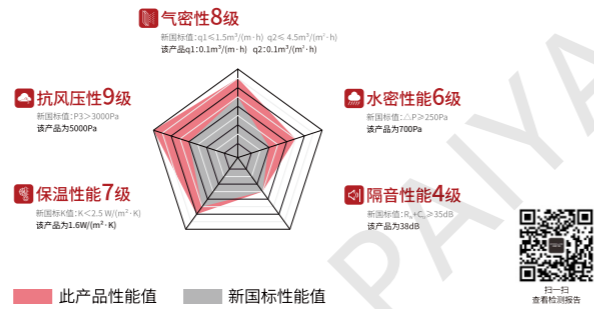

### Opening method

内平开

class  
**TY SERIES**  
 CASEMENT WINDOW

不显露 自显赫

- 国标型材加宽窗框 超强性能倍感安心
- 加宽尼龙玻纤隔热条 冬暖夏凉绿色环保
- 超大开启扇封阳台 既是门也是窗

**TY SERIES-III代**  
 CASEMENT WINDOW

specification

- Place of origin:** Foshan, Guangdong
- Glass configuration:** 5mm+20A+5mm
- Opening Sash Dimension:** width:570mm-750mm height:770mm-2470mm
- Hardware configuration:**
- Aluminum profile:** 6063-T5
- Optional accessories:** 隔音隔热棉、外挂316金刚纱网、外挂高透网、安全玻璃护栏